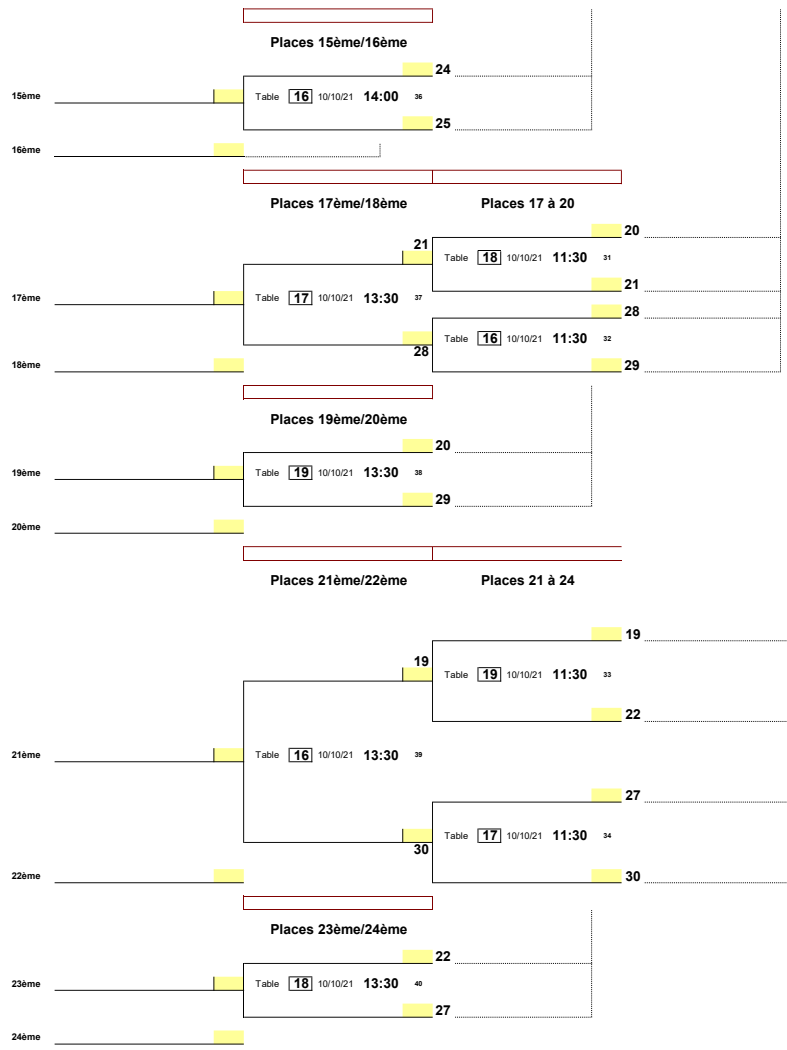

|           |                          |
|-----------|--------------------------|
| Date      | 10 octobre 2021          |
| EPREUVE : | FED_Criterium Federal    |
| TABLEAU : | Z01Z02_N2_Juniors Filles |

Date 10 octobre 2021  
 EPREUVE FED\_Criterium Federal  
 TABLEAU Z01Z02\_N2\_Juniors Filles